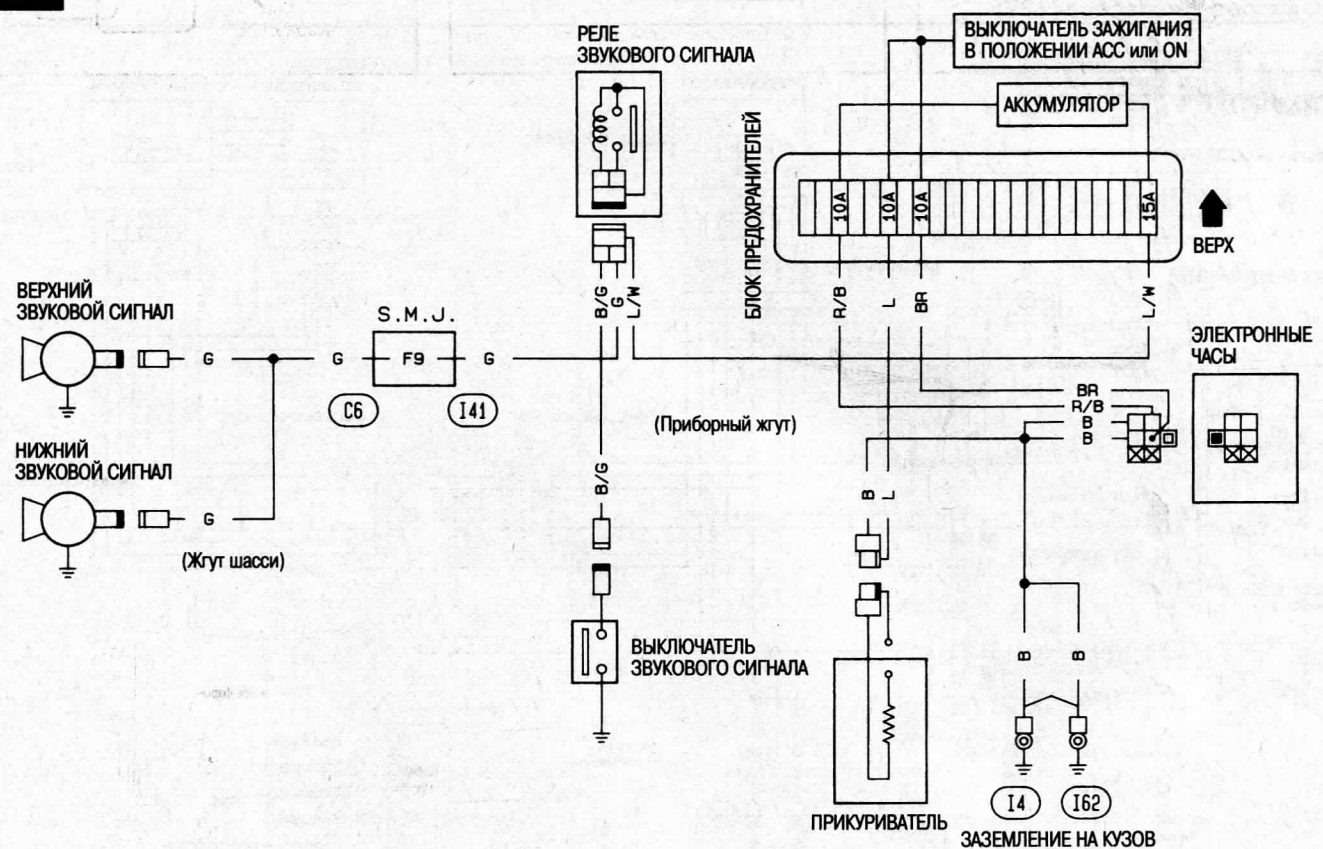

ЗВУКОВОЙ СИГНАЛ, ПРИКУРИВАТЕЛЬ, ЧАСЫ

F23

H41

АУДИОСИСТЕМА

С кассетным плеером (12V)

Без кассетного плеера (12V)