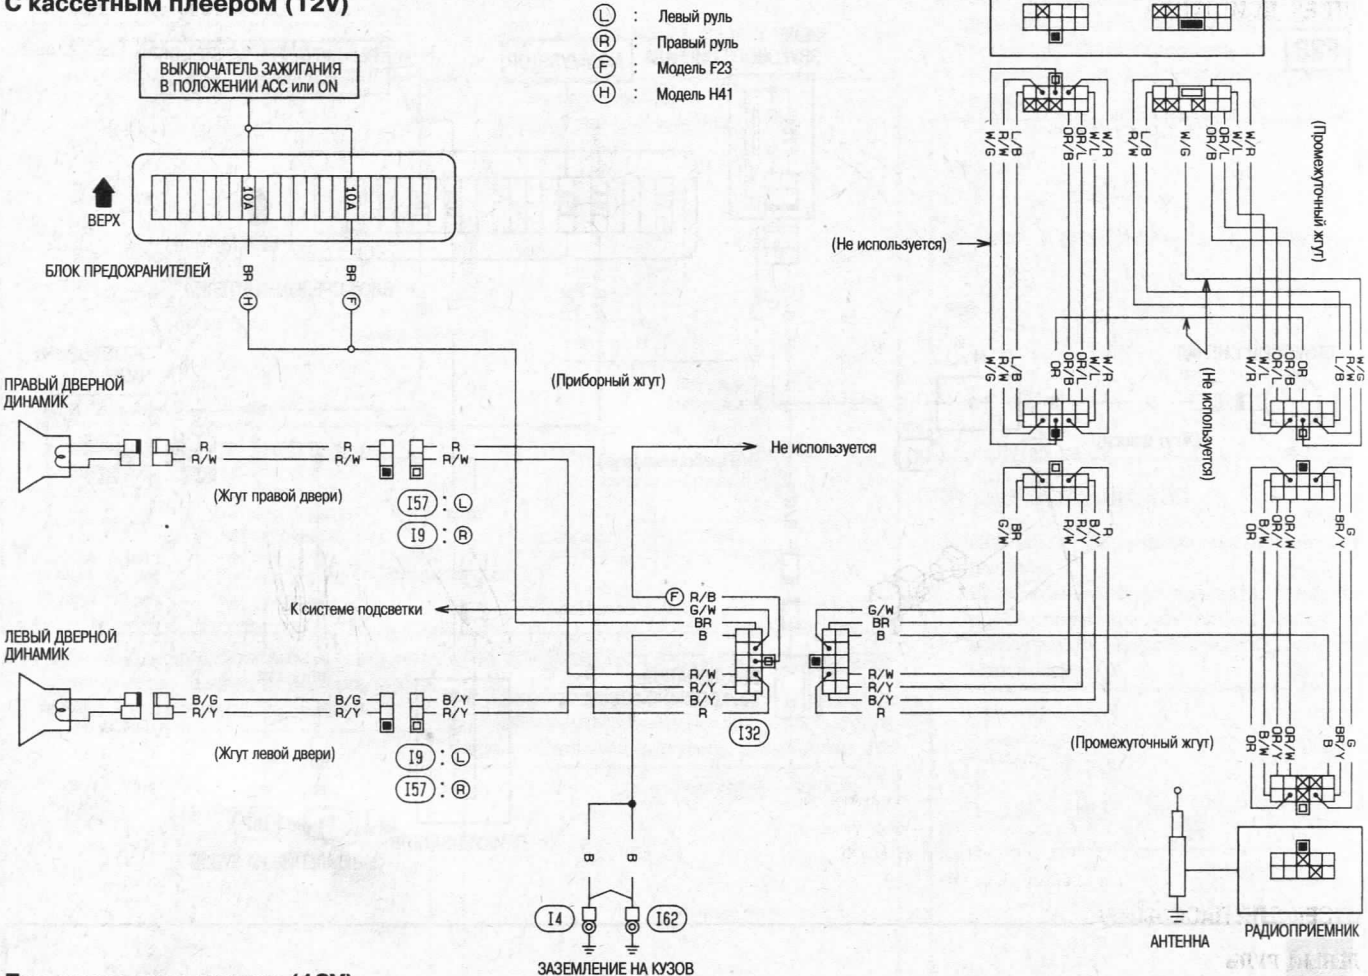

ЗВУКОВОЙ СИГНАЛ, ПРИКУРИВАТЕЛЬ, ЧАСЫ

F23

H41

АУДИОСИСТЕМА

С кассетным плеером (12V)

Без кассетного плеера (12V)