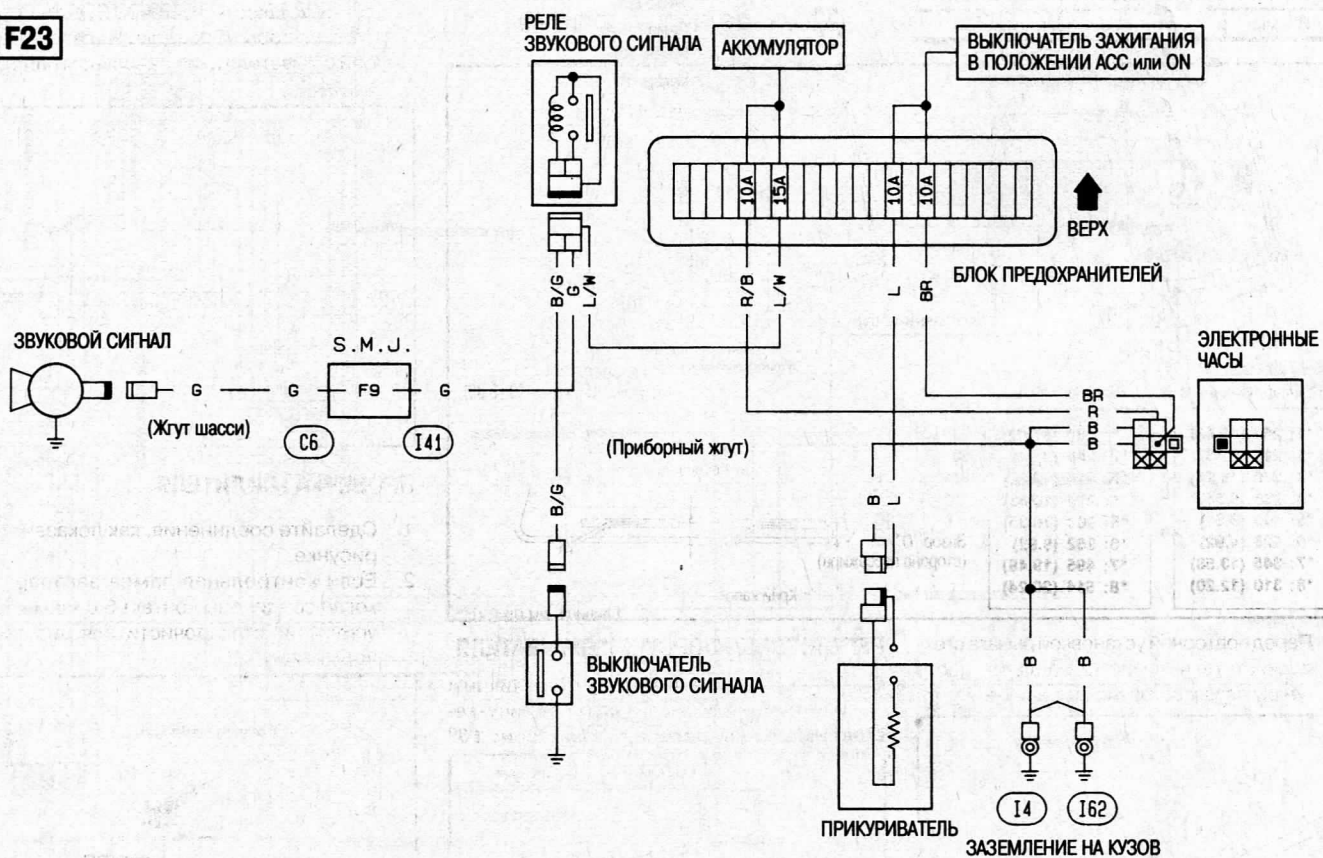

ЗВУКОВОЙ СИГНАЛ, ПРИКУРИВАТЕЛЬ, ЧАСЫ

F23

H41

АУДИОСИСТЕМА

С кассетным плеером (12V)

Без кассетного плеера (12V)